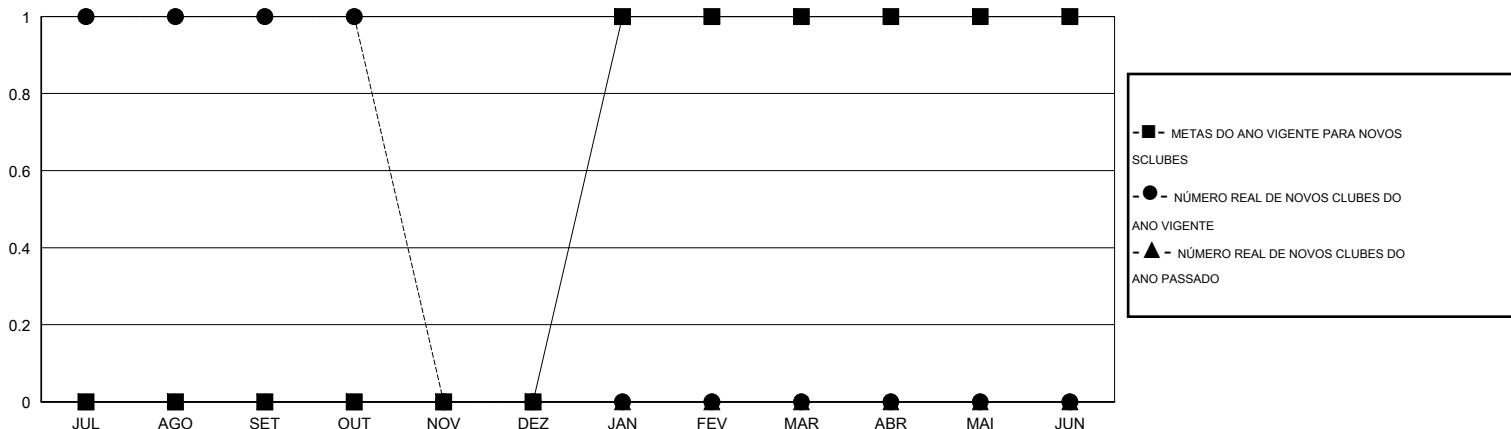

MONTHLY MEMBERSHIP PROGRESS REPORT

District LC 3

Results as of: 10/31/2014

GMT: Ricardo Shoiti Komatsu

LOCAL BRAZIL

GMT-AJ 3

Clubes					Sócios				
RESULTADOS PARA 2014-2015					RESULTADOS PARA 2014-2015				
TRIMESTRE	META DE NOVOS CLUBES	NOVOS CLUBES	CLUBES BAIXADO	GANHO/PERDA LÍQUIDA	TRIMESTRE	META DE NOVOS SÓCIOS	ASSOCIADOS FUNDADORES E NOVOS ADICIONADOS	ASSOCIADOS BAIXADOS	GANHO/PERDA LÍQUIDA
JUL/AGO/SET	0	1	0	1	JUL/AGO/SET	-20	69	58	11
OUT/NOV/DEZ	0	0	0	0	OUT/NOV/DEZ	20	60	19	41
JAN/FEV/MAR	1	0	0	0	JAN/FEV/MAR	54	0	0	0
ABR/MAI/JUN	0	0	0	0	ABR/MAI/JUN	10	0	0	0

CUMULATIVO DO NÚMERO REAL E METAS DE NOVOS CLUBES

CUMULATIVO DO NÚMERO REAL E METAS DE SÓCIOS

CLUBES BAIXADOS: 0	34 CLUBS OF 70 ADICIONADO 1 OU MAIS NOVOS SÓCIOS	<u>DISTRIBUIÇÃO POR SEXO</u>	
<u>SÓCIOS BAIXADOS</u>	CLIQUE AQUI PARA OS DADOS DA AVALIAÇÃO DA SAÚDE	MASCULINO	1,134 (63.85%)
FALECIDO		2	FEMININO
CLUBES CANCELADOS	0	SÓCIOS DE UNIDADES FAMILIARES	622
OUTROS	75	CHEFE DA FAMÍLIA	301
TOTAL	77	SÓCIO QUE NÃO É O CHEFE DA CASA	321