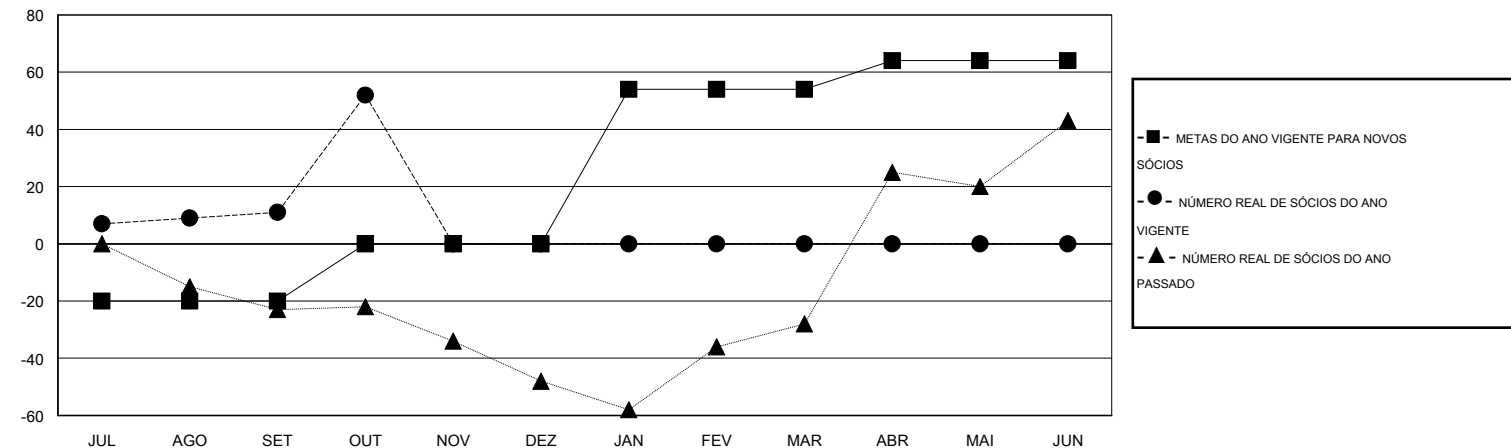

MONTHLY MEMBERSHIP PROGRESS REPORT

District LC 3

Results as of: 10/31/2014

GMT: Ricardo Shoiti Komatsu

LOCAL BRAZIL

GMT-AJ 3

Clubes					Sócios				
RESULTADOS PARA 2014-2015					RESULTADOS PARA 2014-2015				
TRIMESTRE	META DE NOVOS CLUBES	NOVOS CLUBES	CLUBES BAIXADO	GANHO/PERDA LÍQUIDA	TRIMESTRE	META DE NOVOS SÓCIOS	ASSOCIADOS FUNDADORES E NOVOS ADICIONADOS	ASSOCIADOS BAIXADOS	GANHO/PERDA LÍQUIDA
JUL/AGO/SET	0	1	0	1	JUL/AGO/SET	-20	69	58	11
OUT/NOV/DEZ	0	0	0	0	OUT/NOV/DEZ	20	60	19	41
JAN/FEV/MAR	1	0	0	0	JAN/FEV/MAR	54	0	0	0
ABR/MAI/JUN	0	0	0	0	ABR/MAI/JUN	10	0	0	0

CUMULATIVO DO NÚMERO REAL E METAS DE NOVOS CLUBES

CUMULATIVO DO NÚMERO REAL E METAS DE SÓCIOS

CLUBES BAIXADOS: 0	34 CLUBS OF 70 ADICIONADO 1 OU MAIS NOVOS SÓCIOS	<u>DISTRIBUIÇÃO POR SEXO</u>	
<u>SÓCIOS BAIXADOS</u>	CLIQUE AQUI PARA OS DADOS DA AVALIAÇÃO DA SAÚDE	MASCULINO	1,134 (63.85%)
FALECIDO		2	FEMININO
CLUBES CANCELADOS	0	SÓCIOS DE UNIDADES FAMILIARES	622
OUTROS	75	CHEFE DA FAMÍLIA	301
TOTAL	77	SÓCIO QUE NÃO É O CHEFE DA CASA	321